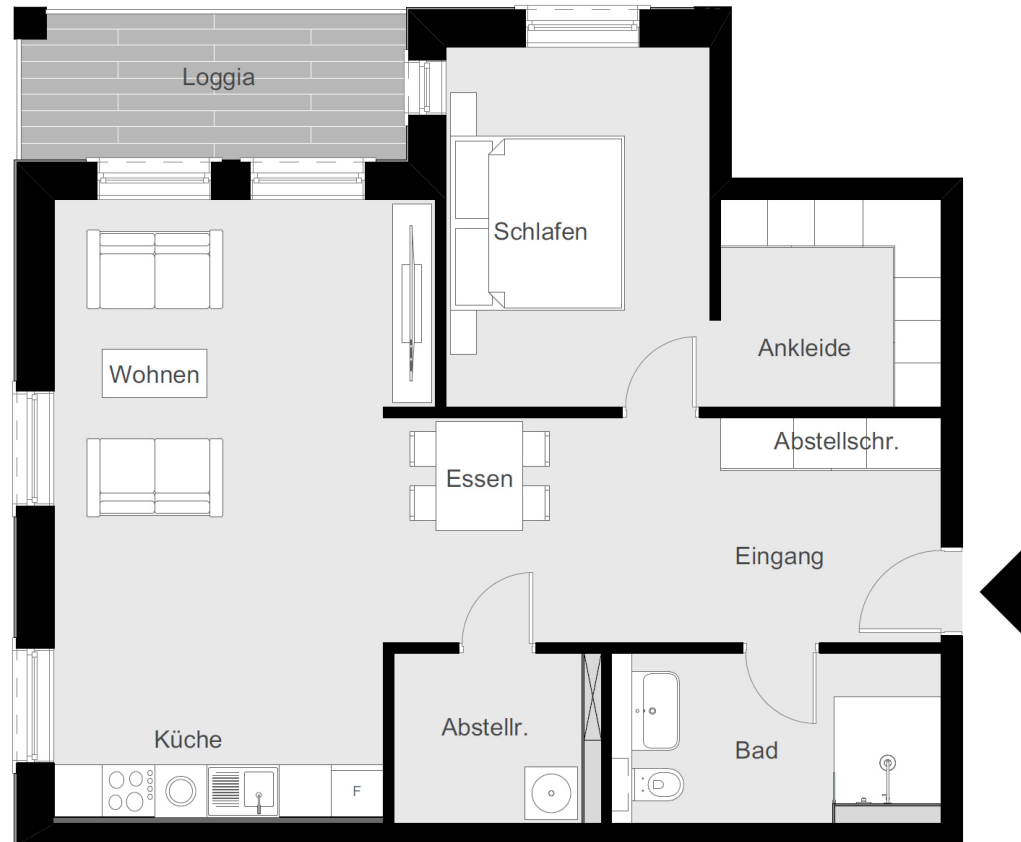

sinfonie

No. 2

Beethoven Wohnung 1

EG / 2 Zimmer / 72,4 qm

Eingang	8,3 qm
Abstellschrank	1,5 qm
Abstellraum	4,1 qm
Bad	6,9 qm
Wohnen / Küche	35,3 qm
Schlafen	12,7 qm
Ankleide	6,0 qm
Loggia (50%)	3,6 qm

0 1 2 3 4 5m

1:50 | Alle Angaben ohne Gewähr