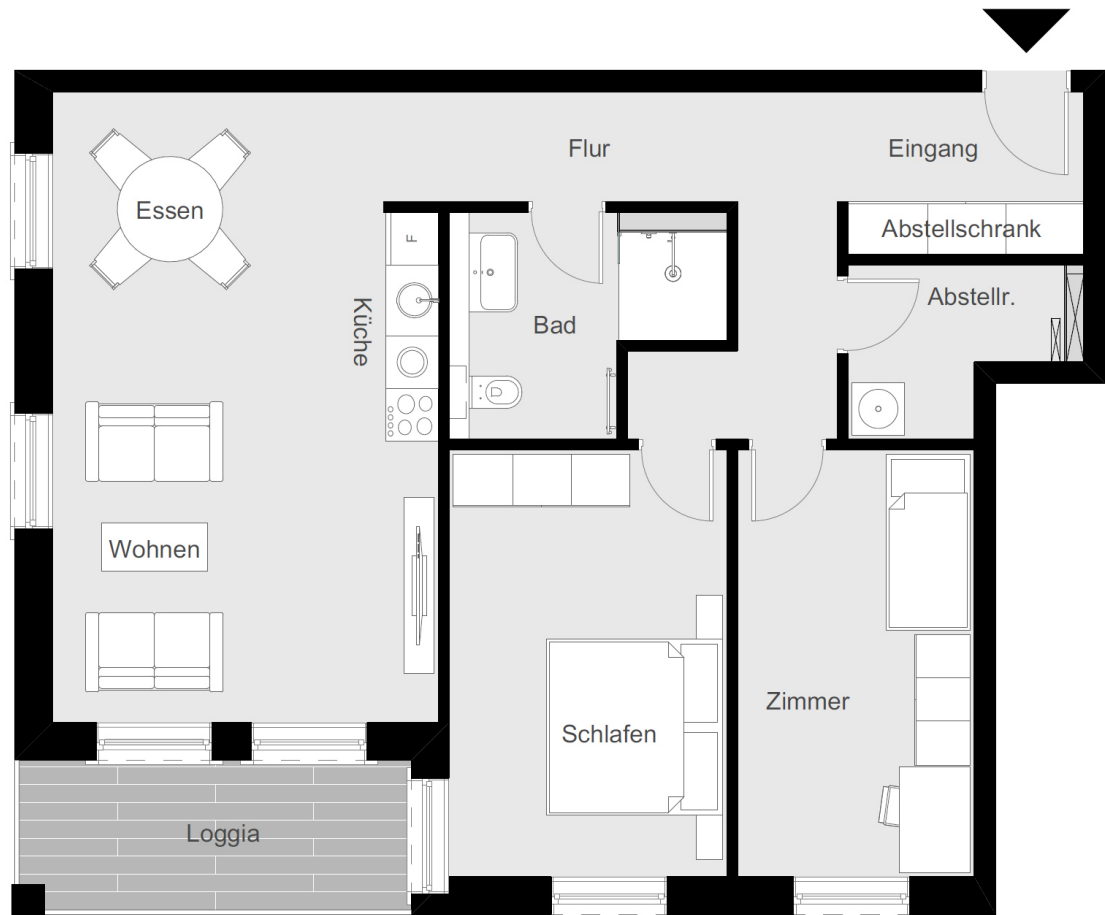

Beethoven Wohnung 2

EG / 3 Zimmer / 89,2 qm

Eingang	3,4 qm
Flur	10,5 qm
Abstellschrank	1,6 qm
Abstellraum	3,9 qm
Bad	6,3 qm
Wohnen / Küche	31,3 qm
Schlafen	15,5 qm
Zimmer	13,1 qm
Loggia (50%)	3,6 qm

1:50 | Alle Angaben ohne Gewähr