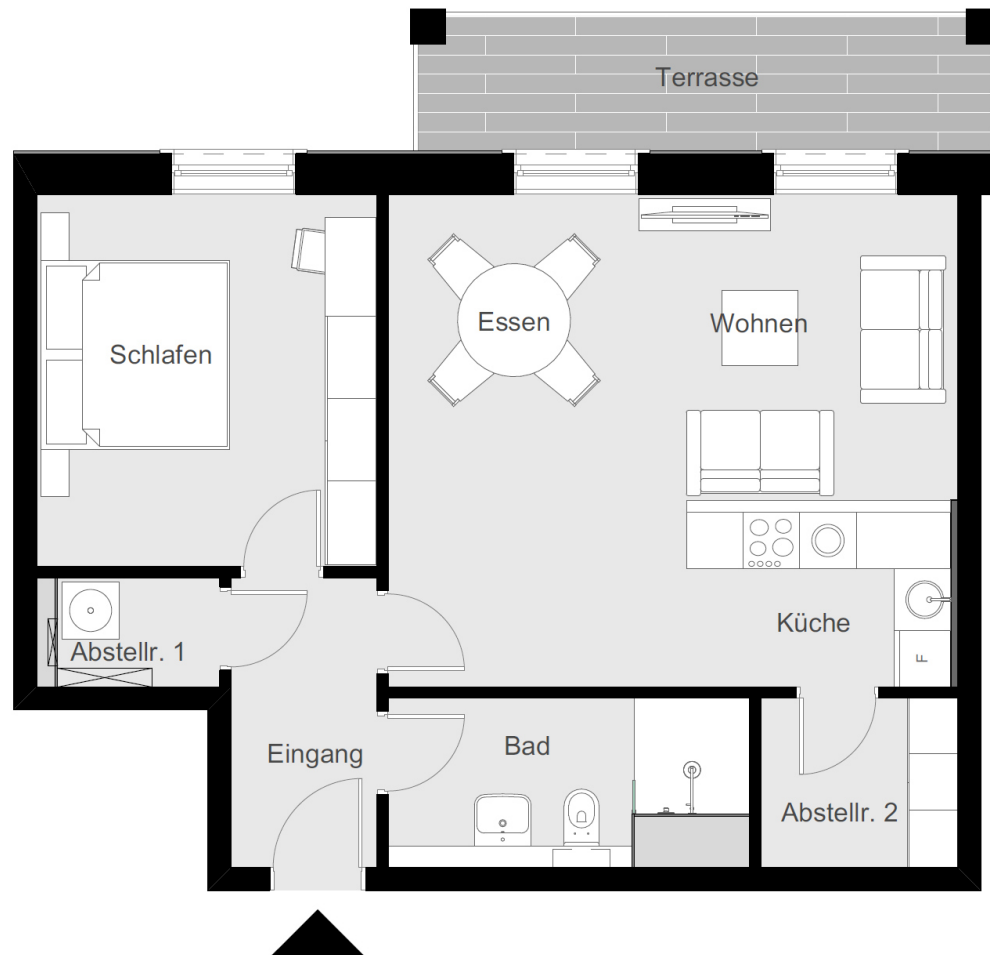

sinfonie

No. 2

Beethoven Wohnung 6

EG / 2 Zimmer / 66,1 qm

Eingang	4,6 qm
Abstellraum 1	1,9 qm
Abstellraum 2	3,6 qm
Bad	6,0 qm
Wohnen / Küche	31,5 qm
Schlafen	14,3 qm
Terrasse (50%)	4,2 qm

0 1 2 3 4 5m

1:50 | Alle Angaben ohne Gewähr