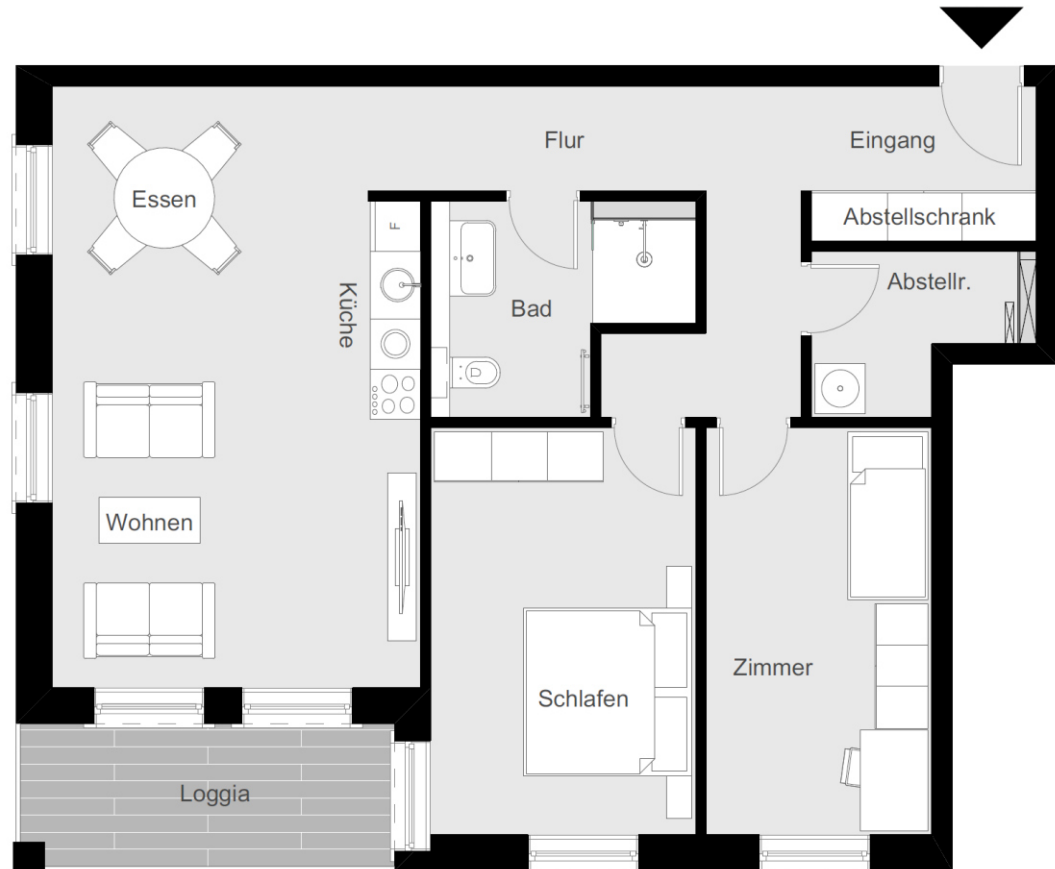

sinfonie

No. 2

Beethoven Wohnung 8

1. OG / 3 Zimmer / 89,2 qm

Eingang	3,4 qm
Flur	10,5 qm
Abstellschrank	1,6 qm
Abstellraum	3,9 qm
Bad	6,3 qm
Wohnen / Küche	31,3 qm
Schlafen	15,5 qm
Zimmer	13,1 qm
Loggia (50%)	3,6 qm

0 1 2 3 4 5m

1:50 | Alle Angaben ohne Gewähr